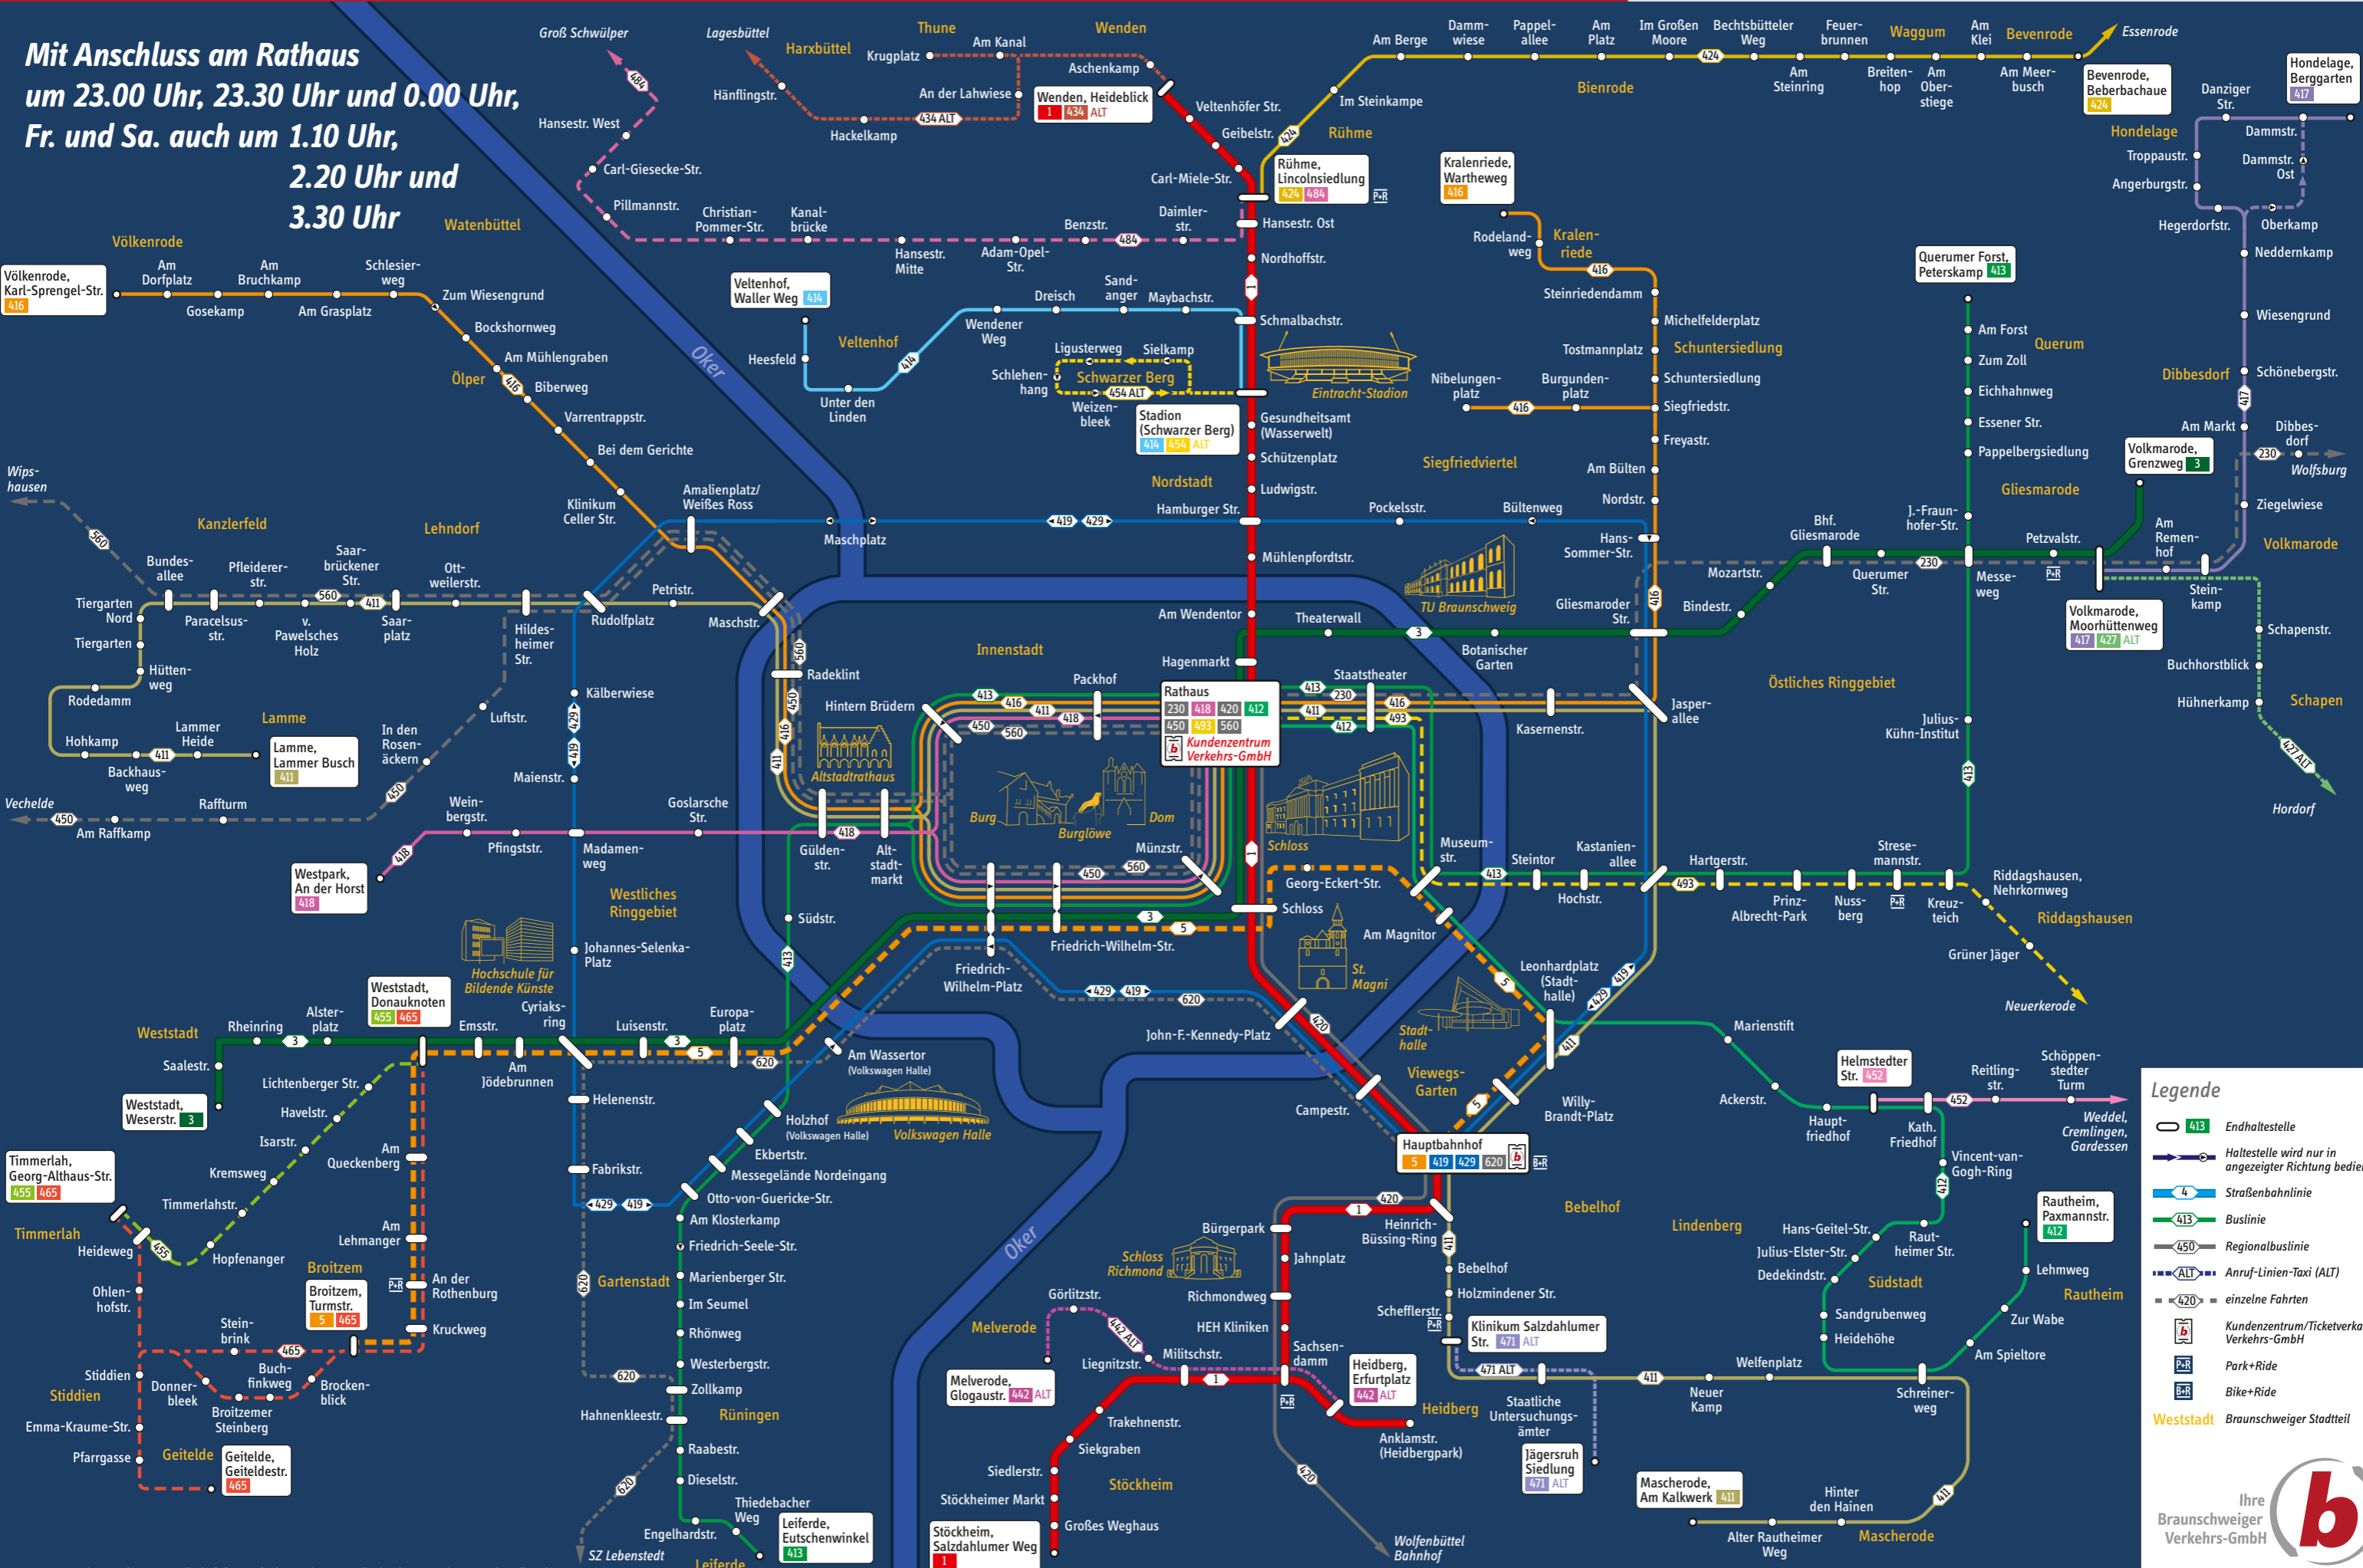

# Nachtnetzplan Braunschweiger Verkehrs-GmbH Tarifzone 40 mit Regiobuslinien

Stand: November 2018

So erreichen Sie uns: (0531) 383 2050 oder [www.verkehr-bs.de](http://www.verkehr-bs.de)

Mit Anschluss am Rathaus  
um 23.00 Uhr, 23.30 Uhr und 0.00 Uhr,  
Fr. und Sa. auch um 1.10 Uhr,  
2.20 Uhr und  
3.30 Uhr

**Legende**

- Endhaltestelle
- Haltestelle wird nur in angezeigter Richtung bedient
- Straßenbahnlinie
- Buslinie
- Regionalbuslinie
- Anruf-Linien-Taxi (ALT)
- einzelne Fahrten
- Kundenzentrum/Ticketverkauf Verkehrs-GmbH
- Park+Ride
- Bike+Ride
- Weststadt Braunschweiger Stadtteil