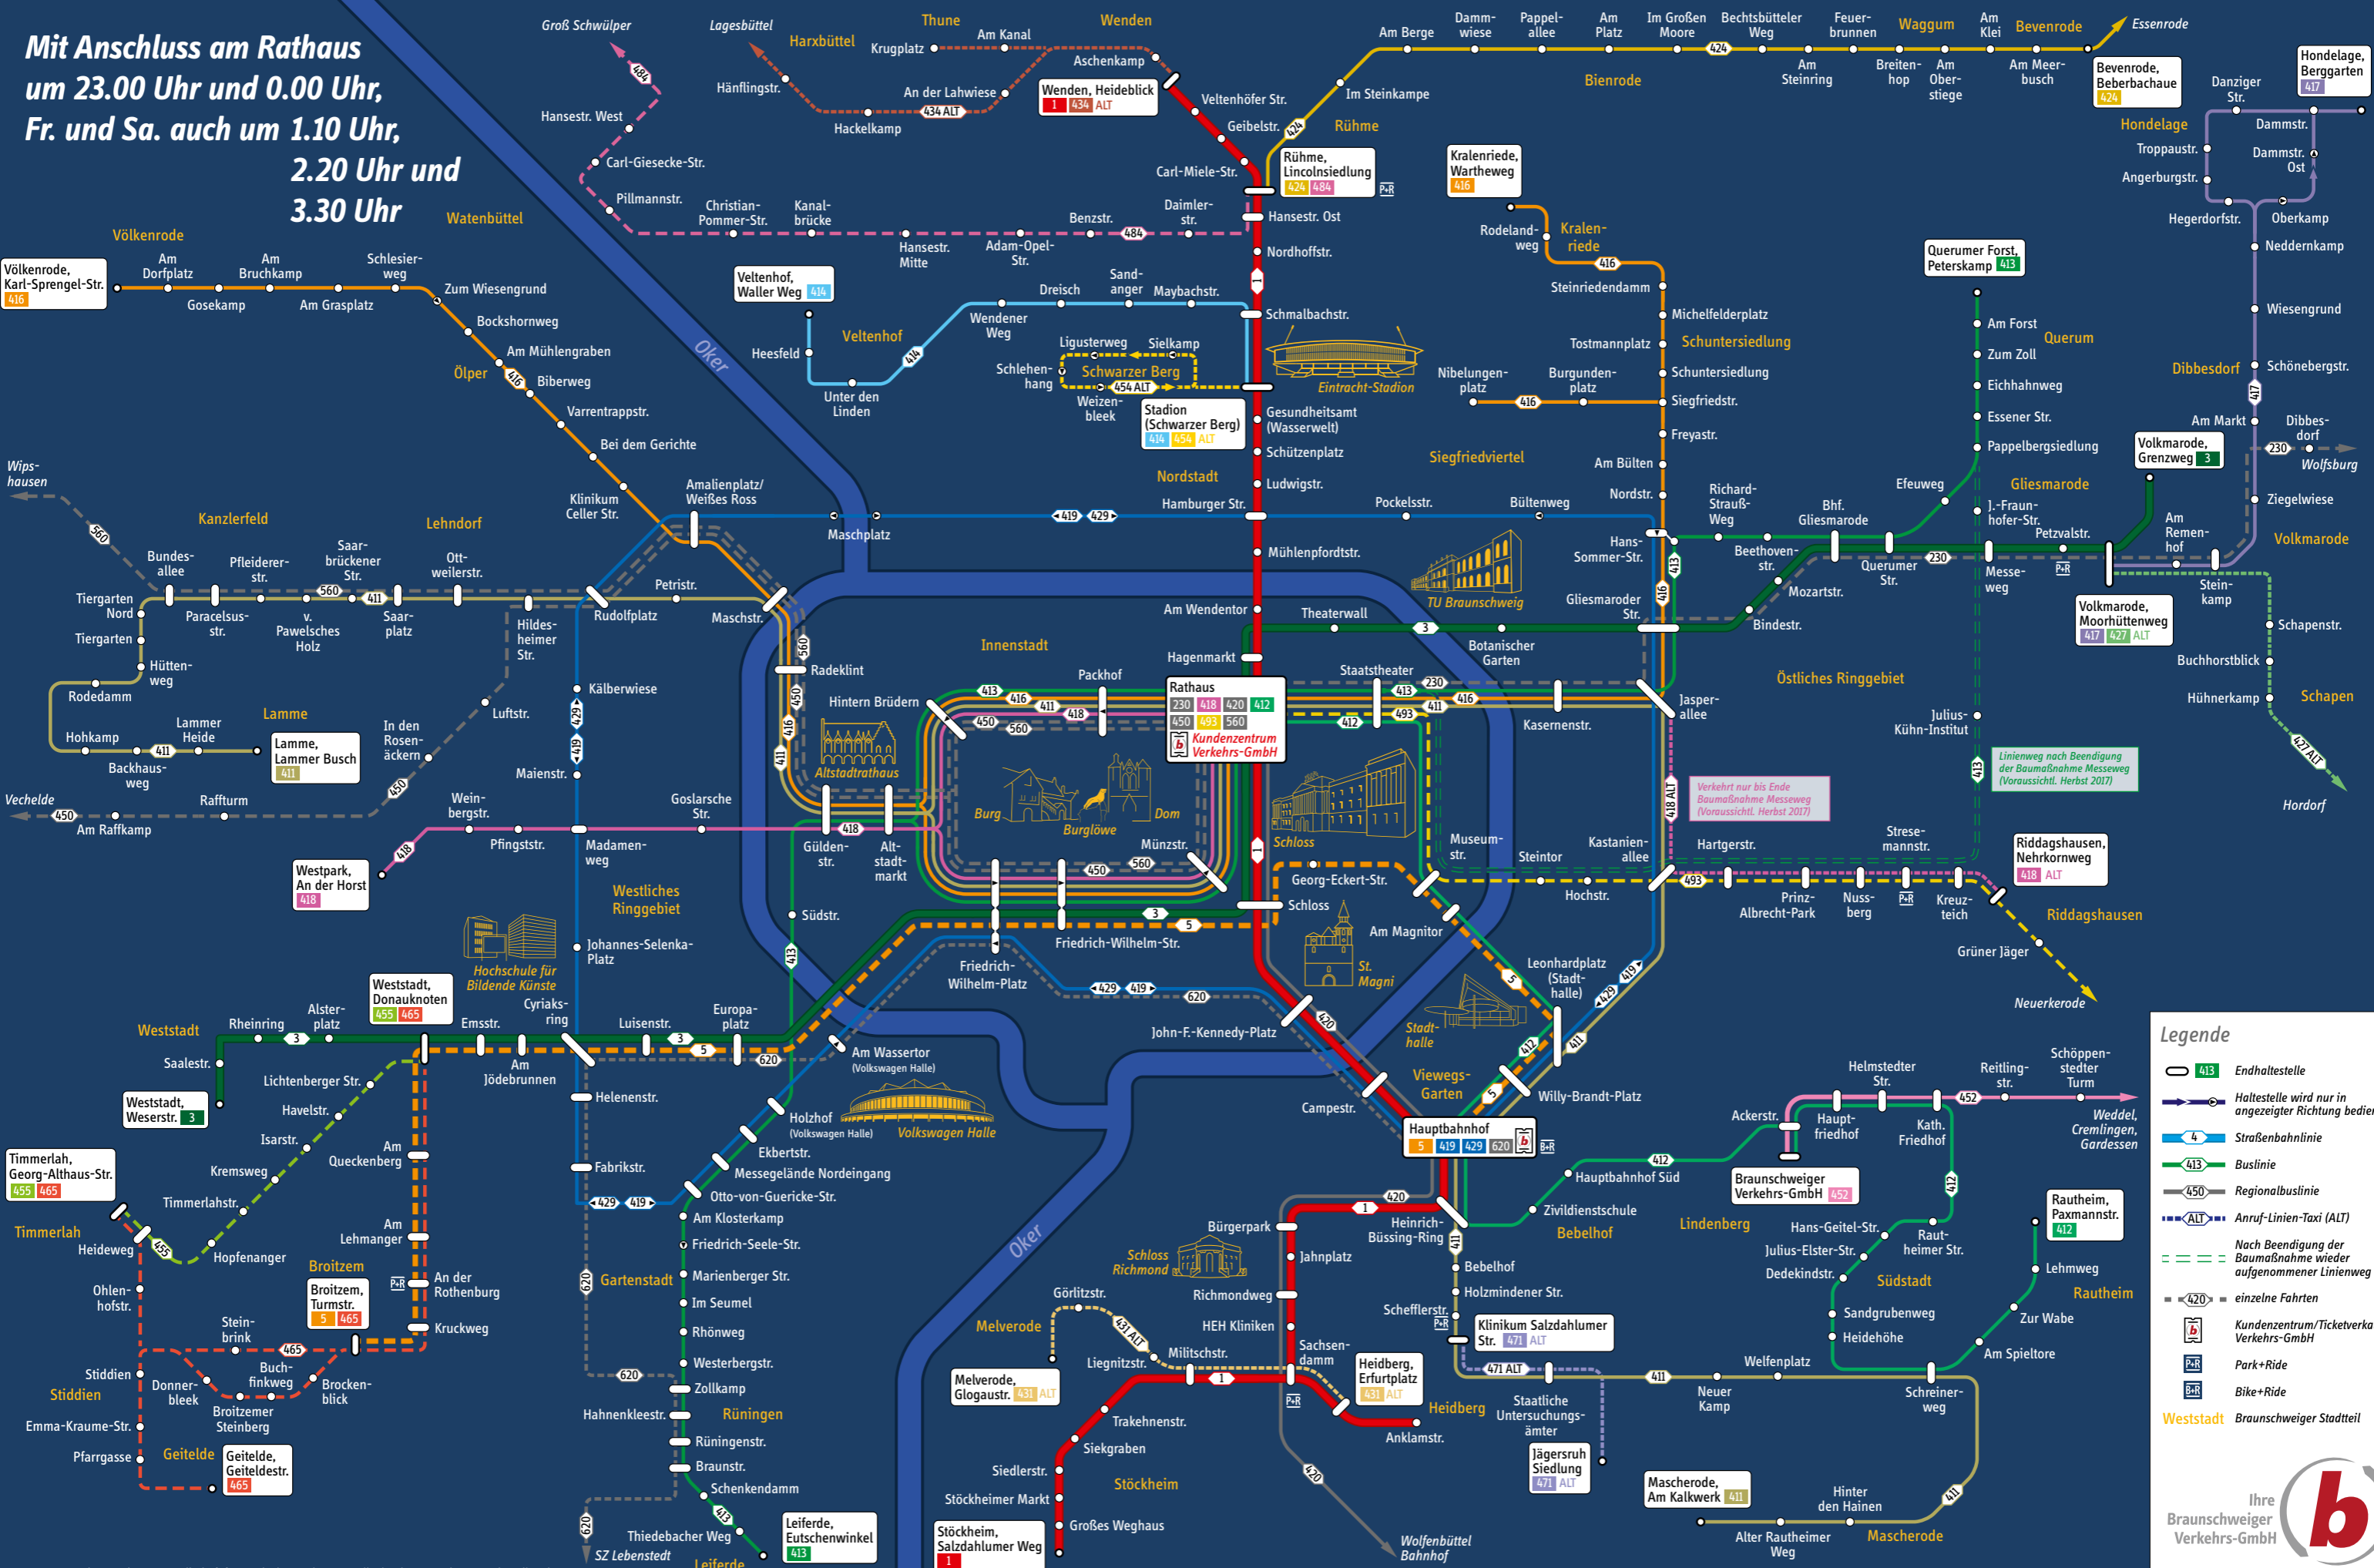

# Nachtnetzplan Braunschweiger Verkehrs-GmbH Tarifzone 40 mit Regiobuslinien

Gültig: Während der Baumaßnahme Helmstedter Straße bis Dezember 2017  
Stand: Juni 2017

So erreichen Sie uns: (05 31) 3 83-20 50 oder [www.verkehr-bs.de](http://www.verkehr-bs.de)

Mit Anschluss am Rathaus  
um 23.00 Uhr und 0.00 Uhr,  
Fr. und Sa. auch um 1.10 Uhr,  
2.20 Uhr und  
3.30 Uhr

### Legende

- 413 Endhaltestelle
- Haltestelle wird nur in angezeigter Richtung bedient
- Straßenbahnlinie
- Buslinie
- Regionalbuslinie
- Anruf-Linien-Taxi (ALT)
- Nach Beendigung der Baumaßnahme wieder aufgenommener Linienweg
- einzelne Fahrten
- Kundenzentrum/Ticketverkauf Verkehrs-GmbH
- Park+Ride
- Bike+Ride
- Weststadt Braunschweiger Stadtteil