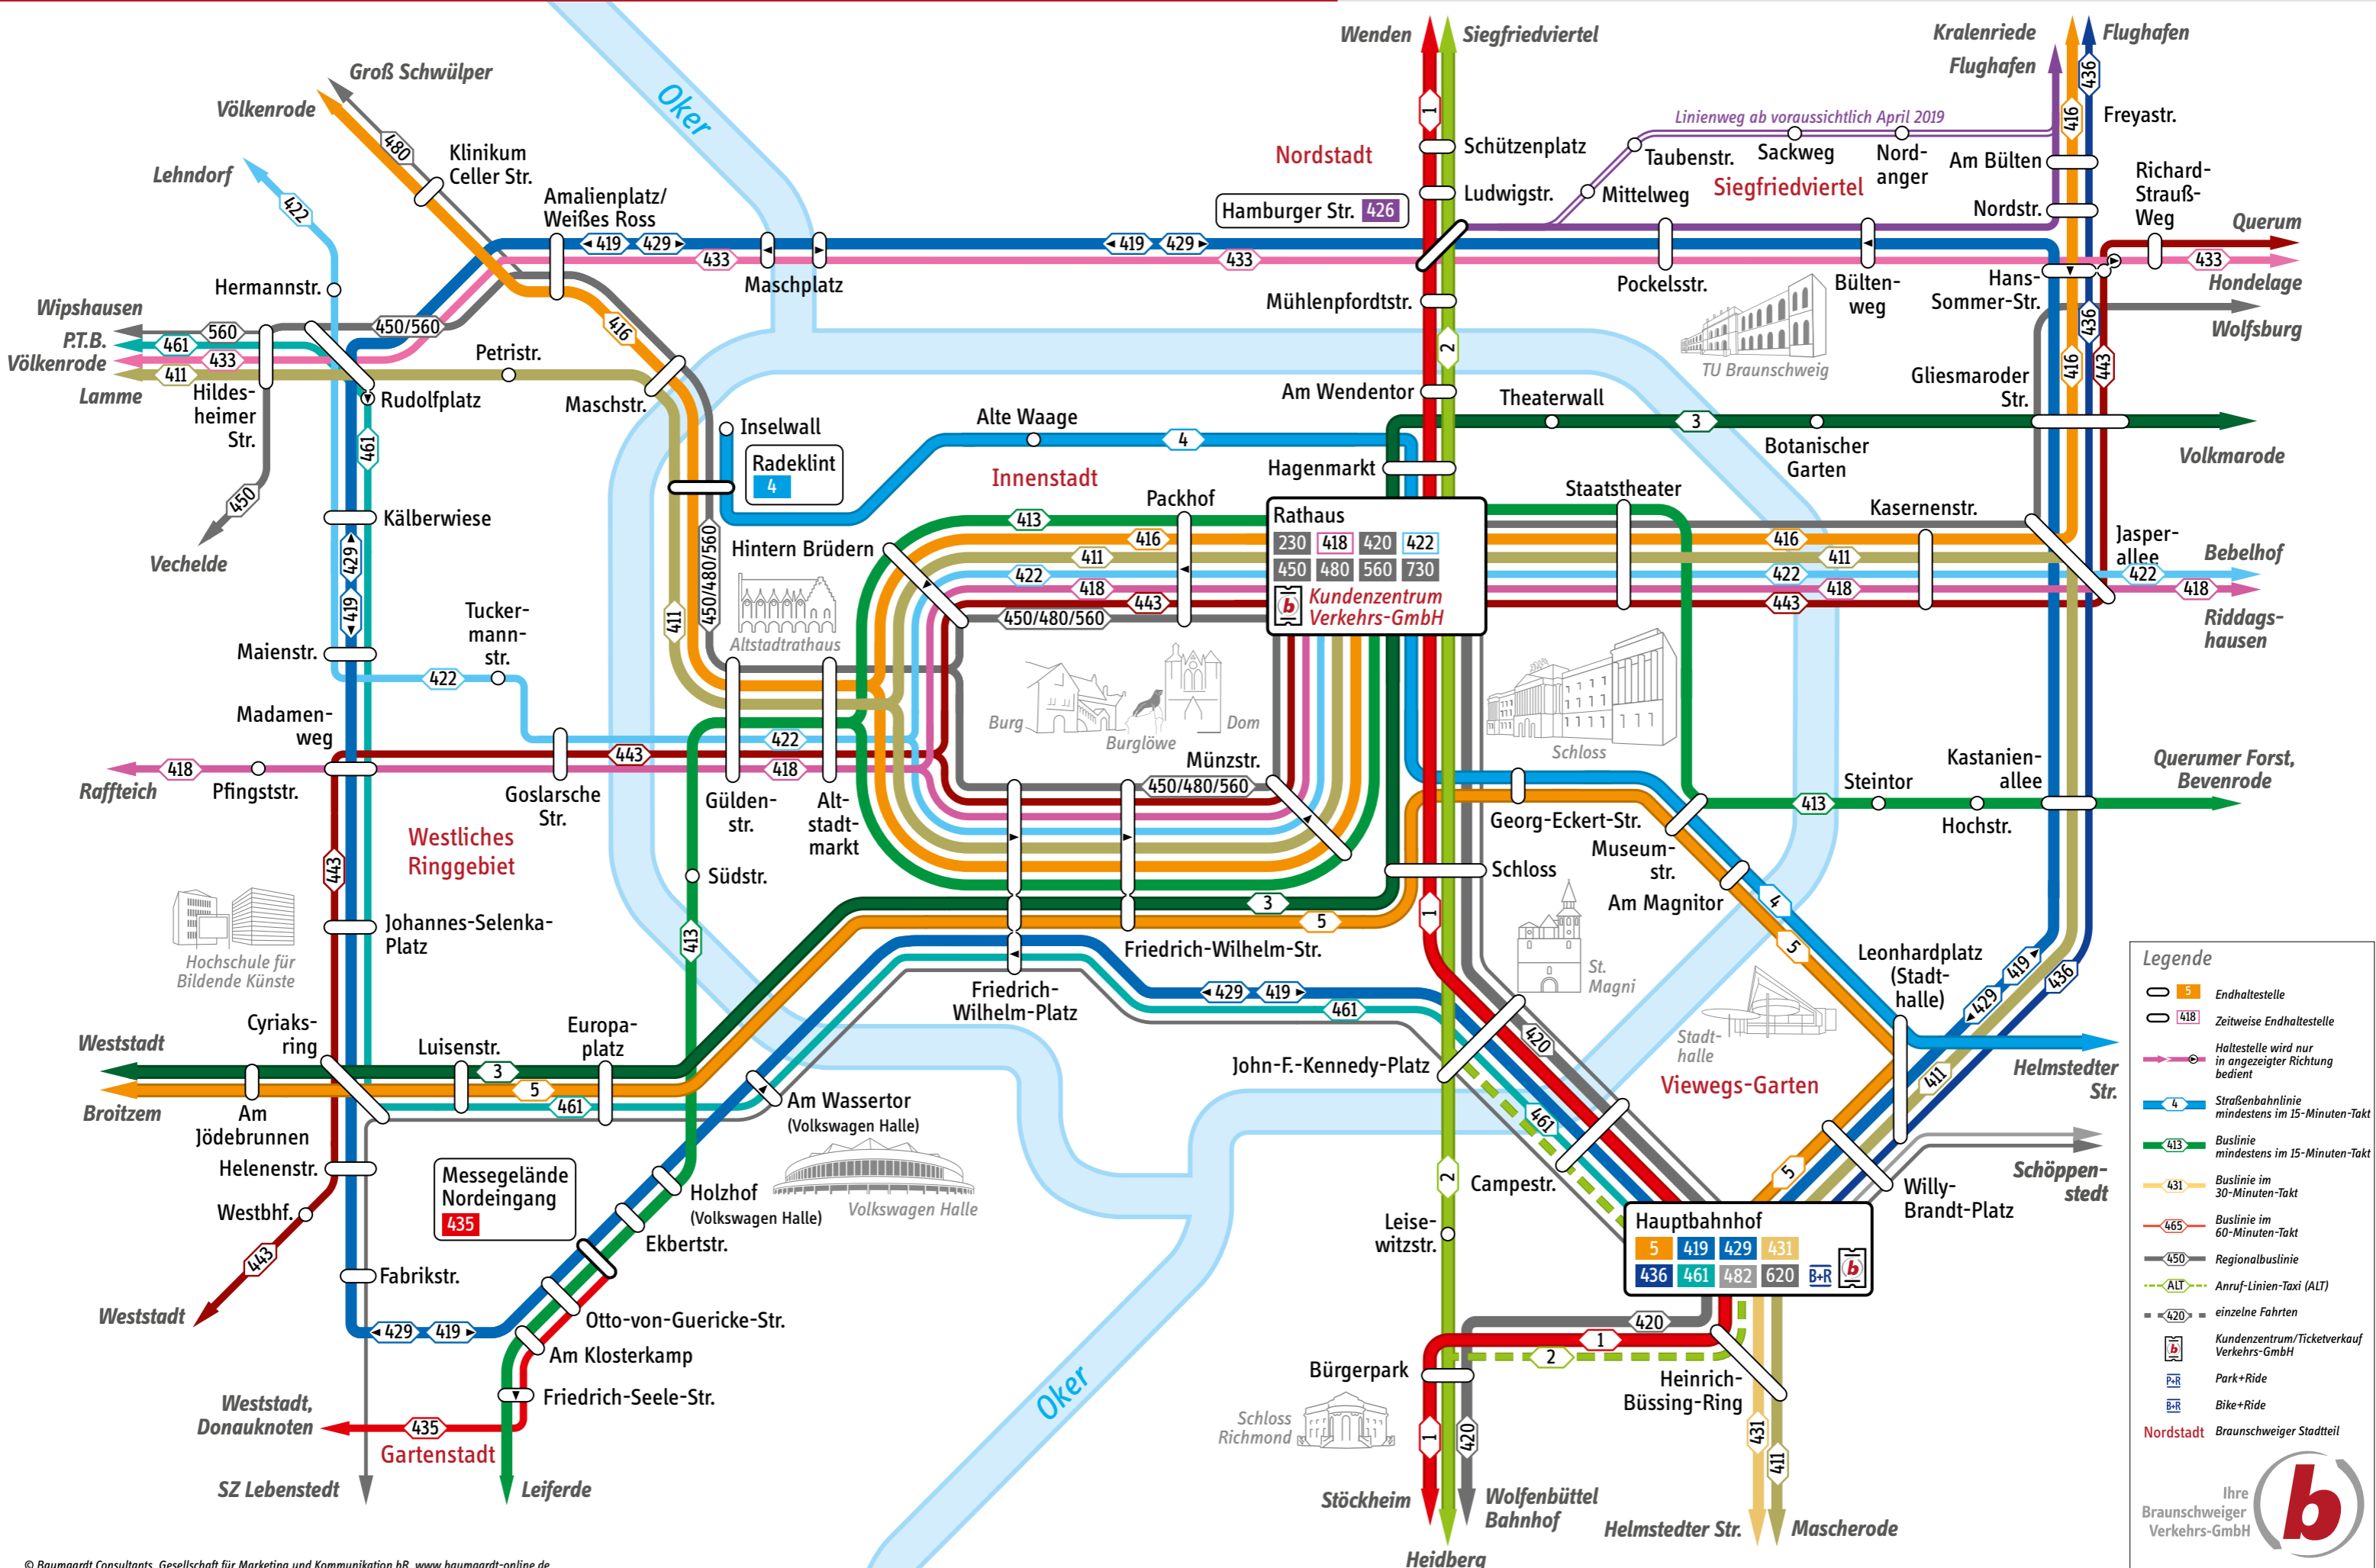

Liniennetzplan Braunschweiger Verkehrs-GmbH Innenstadt

Stand: November 2018
 So erreichen Sie uns: (05 31) 3 83-20 50 oder www.verkehr-bs.de

230	418	420	422
450	480	560	730

**Kundenzentrum
Verkehrs-GmbH**

5	419	429	431
436	461	482	620

Hauptbahnhof

Legende

- Endhaltestelle
- Zeitweise Endhaltestelle
- Haltestelle wird nur in angezeigter Richtung bedient
- Straßenbahnlinie mindestens im 15-Minuten-Takt
- Buslinie mindestens im 15-Minuten-Takt
- Buslinie im 30-Minuten-Takt
- Buslinie im 60-Minuten-Takt
- Regionalbuslinie
- Anruf-Linien-Taxi (ALT)
- einzelne Fahrten
- Kundenzentrum/Ticketverkauf Verkehrs-GmbH
- P+R Park+Ride
- B+R Bike+Ride
- Nordstadt Braunschweiger Stadtteil

Ihre Braunschweiger Verkehrs-GmbH **b**