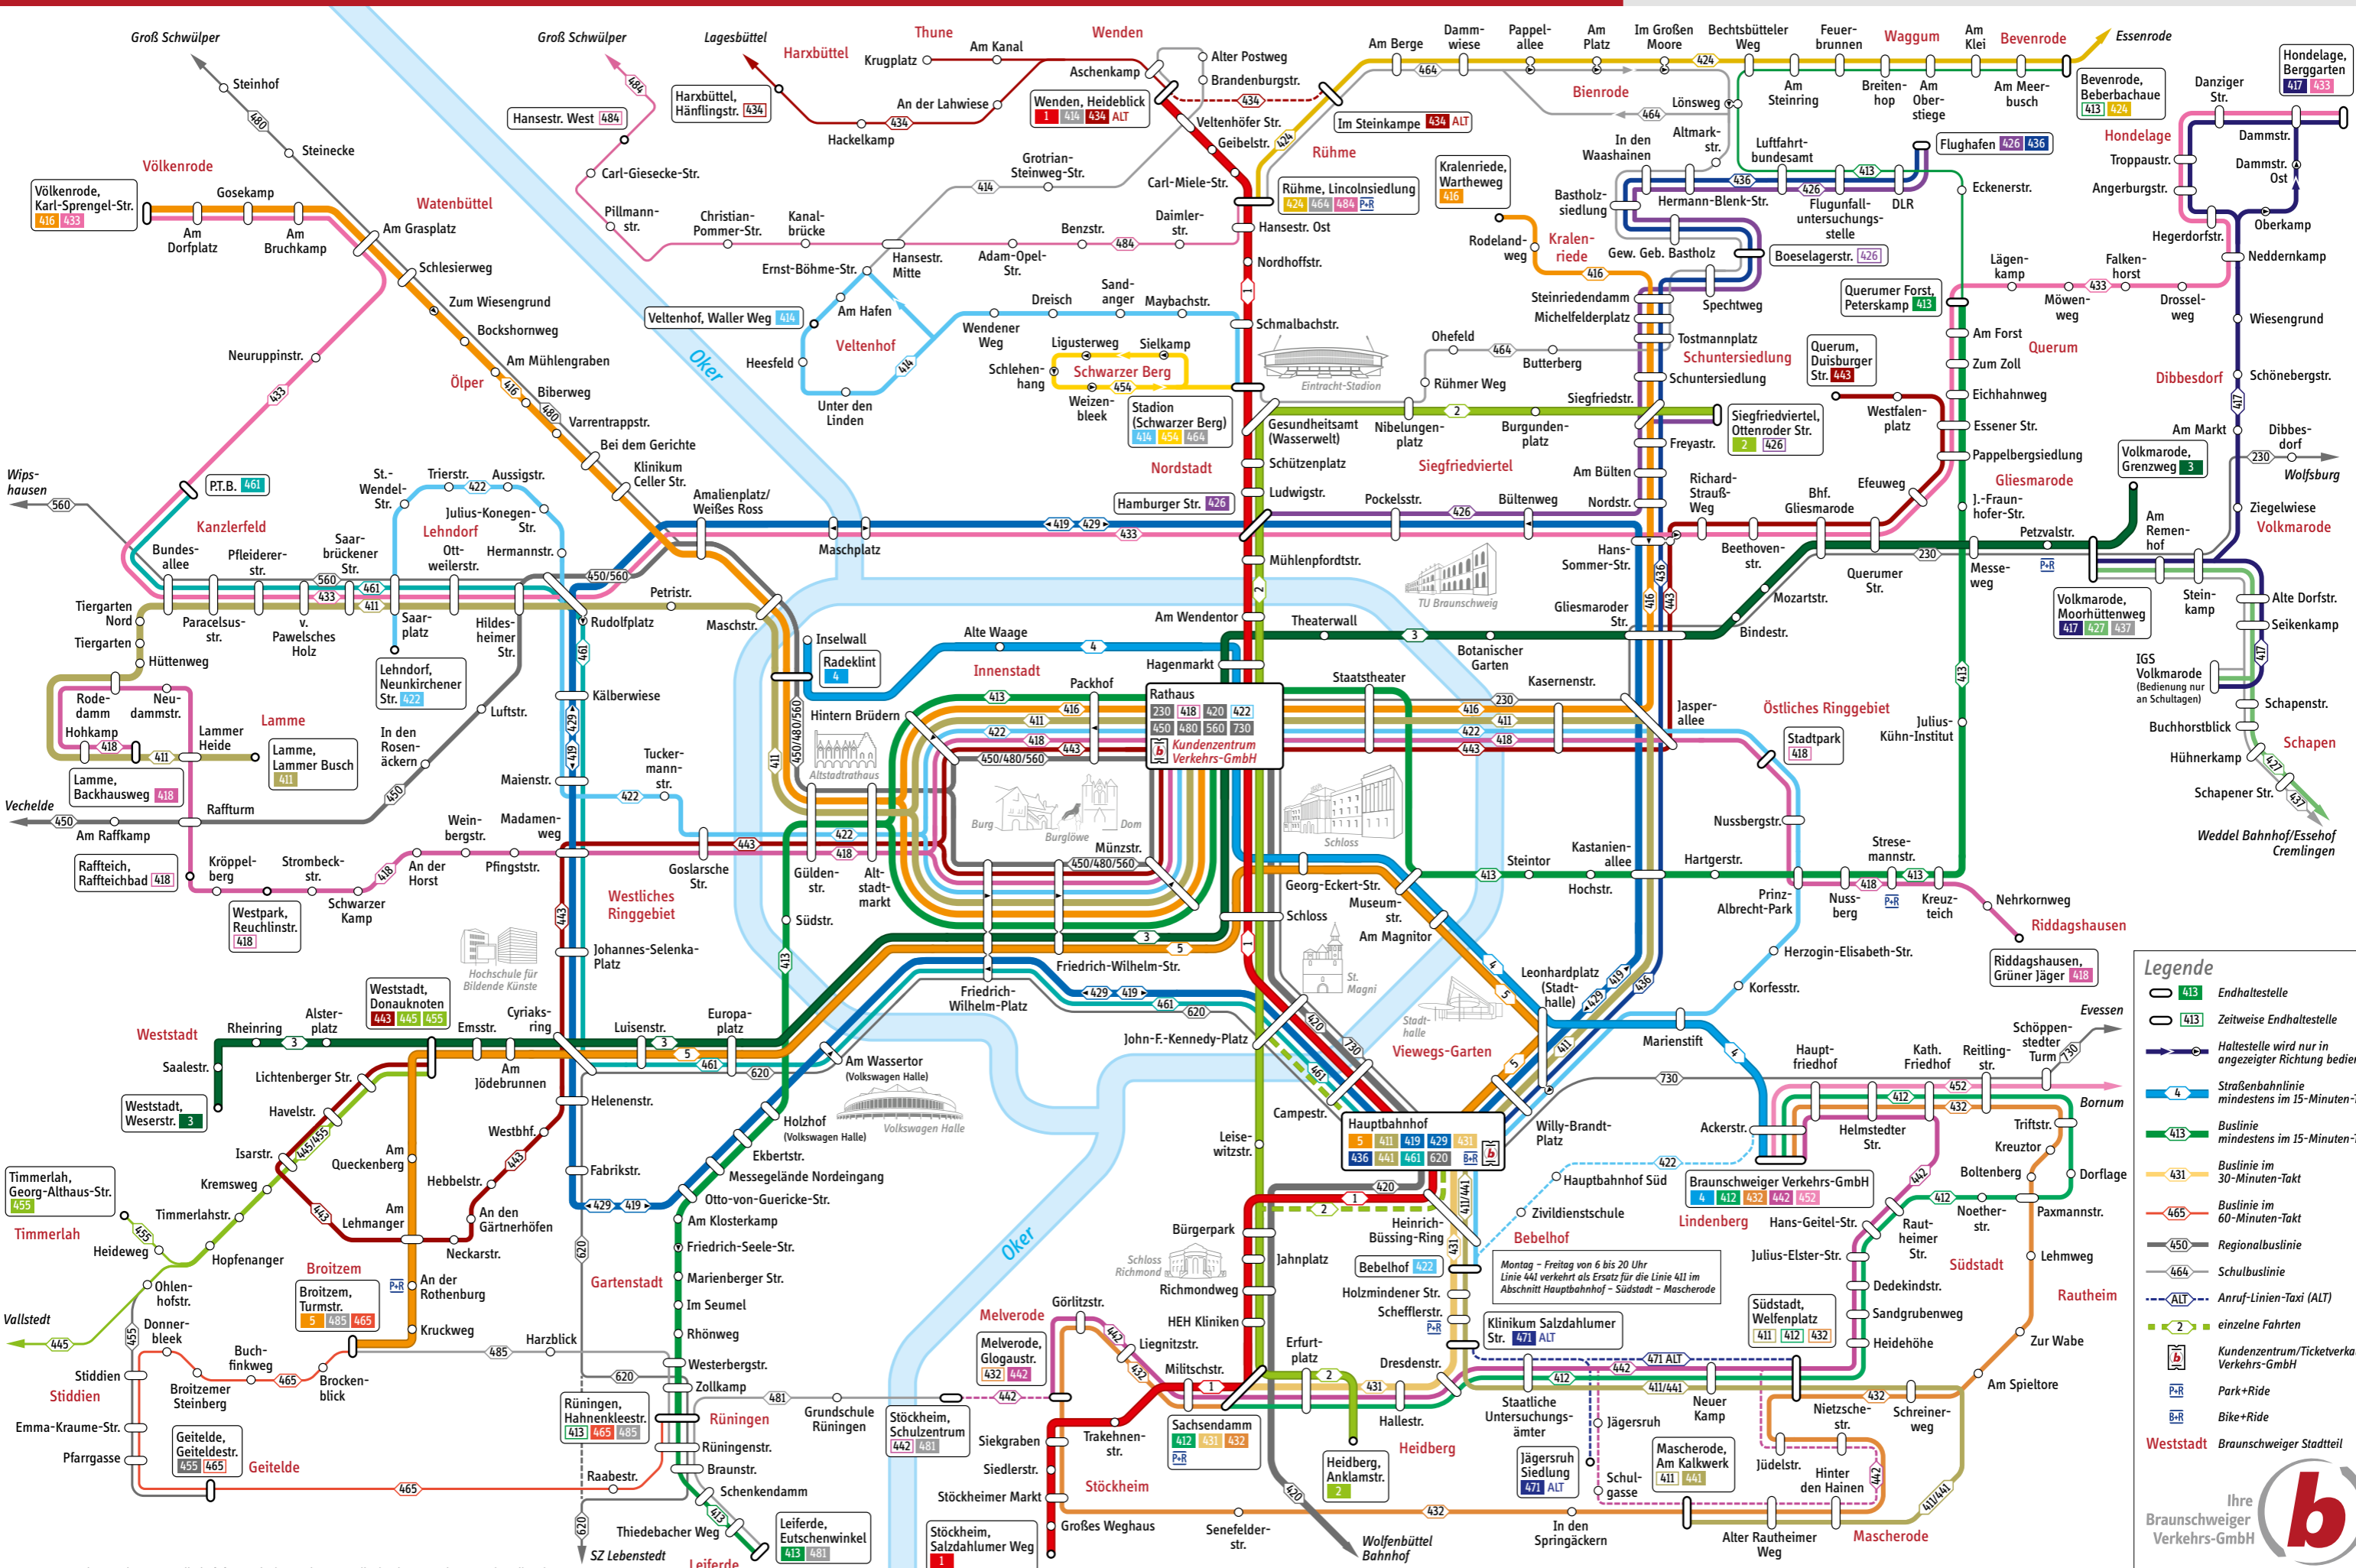

Linienetzplan Braunschweiger Verkehrs-GmbH Tarifzone 40 mit Regiobuslinien

Stand: September 2017
 So erreichen Sie uns: (05 31) 3 83-20 50 oder www.verkehr-bs.de

Legende

- Endhaltestelle
- Zeitweise Endhaltestelle
- Haltestelle wird nur in angezeigter Richtung bedient
- Straßenbahnlinie mindestens im 15-Minuten-Takt
- Buslinie mindestens im 15-Minuten-Takt
- Buslinie im 30-Minuten-Takt
- Buslinie im 60-Minuten-Takt
- Regionalbuslinie
- Schulbuslinie
- Anruf-Linien-Taxi (ALT)
- einzelne Fahrten
- Kundenzentrum/Ticketverkauf Verkehrs-GmbH
- Park+Ride
- Bike+Ride

Weststadt Braunschweiger Stadtteil

Ihre Braunschweiger Verkehrs-GmbH