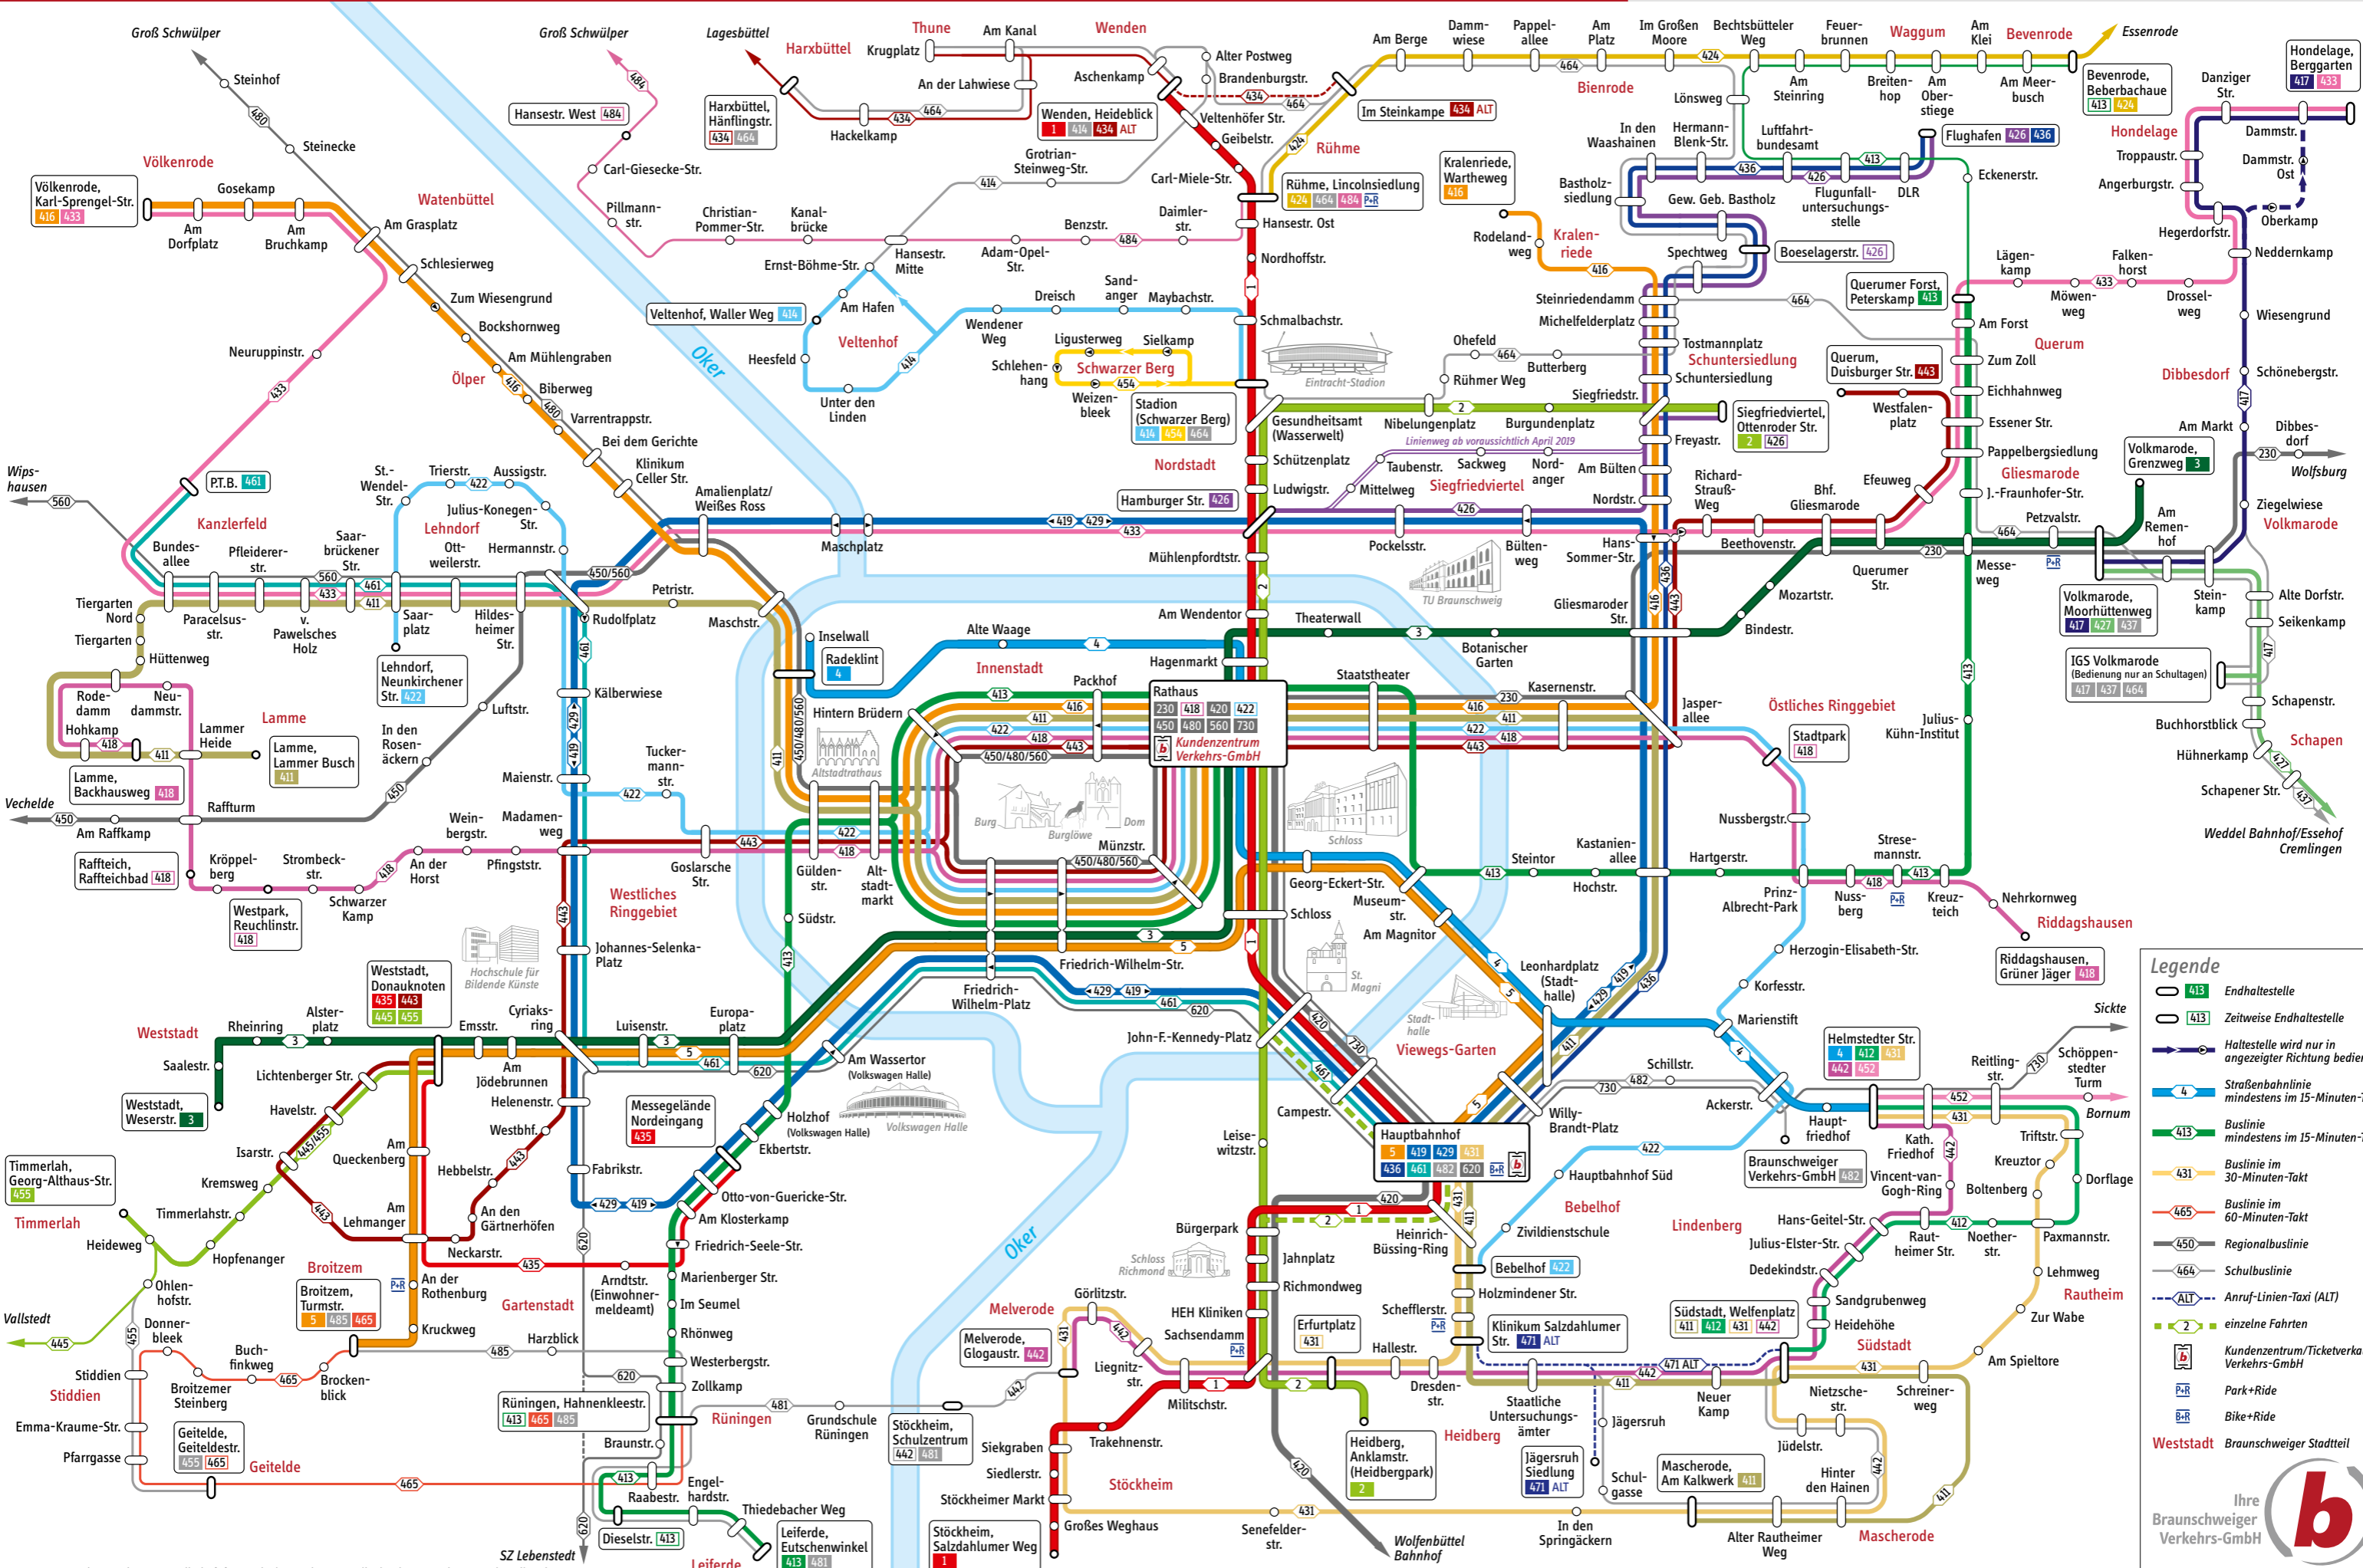

Linienetzplan Braunschweiger Verkehrs-GmbH Tarifzone 40 mit Regiobuslinien

Stand: November 2018
So erreichen Sie uns: (0531) 383 2050 oder www.verkehr-bs.de

Legende

- Endhaltestelle
- Zeitweise Endhaltestelle
- Haltestelle wird nur in angezeigter Richtung bedient
- Straßenbahnlinie mindestens im 15-Minuten-Takt
- Buslinie mindestens im 15-Minuten-Takt
- Buslinie im 30-Minuten-Takt
- Buslinie im 60-Minuten-Takt
- Regionalbuslinie
- Schulbuslinie
- Anruf-Linien-Taxi (ALT)
- einzelne Fahrten
- Kundenzentrum/Ticketverkauf Verkehrs-GmbH
- Park+Ride
- Bike+Ride

Weststadt Braunschweiger Stadtteil

Ihre Braunschweiger Verkehrs-GmbH **b**