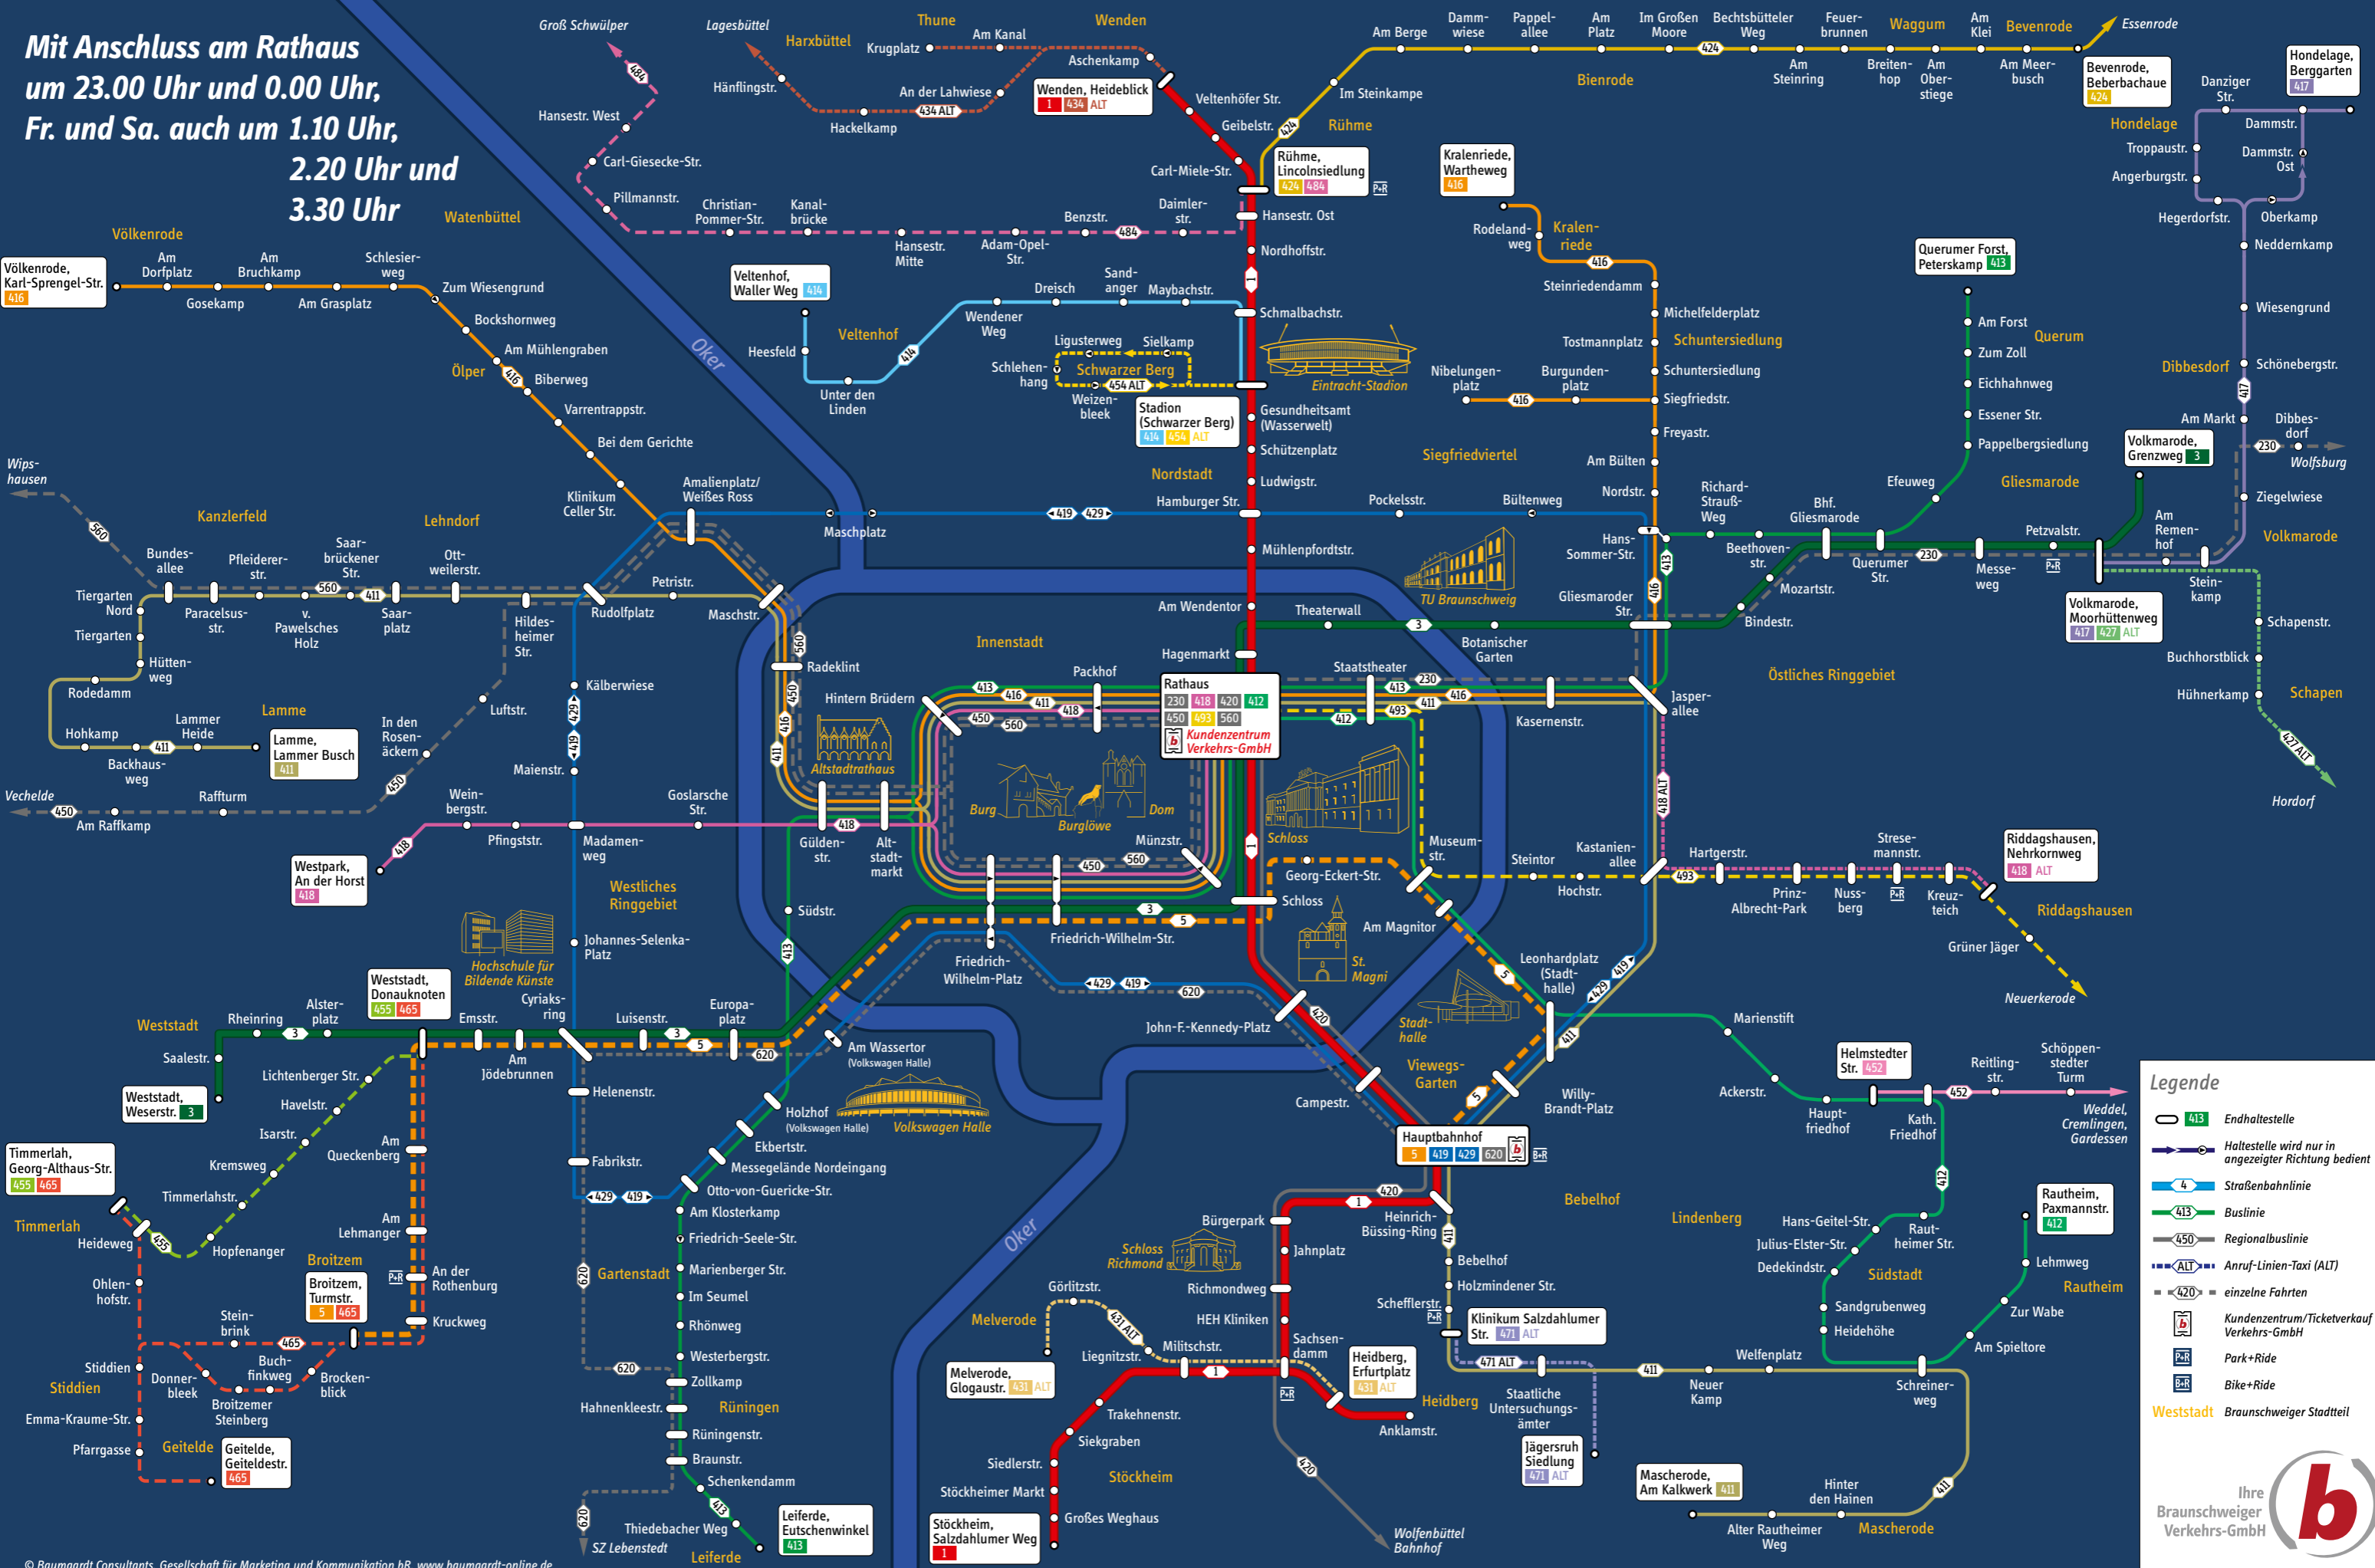

Nachtnetzplan Braunschweiger Verkehrs-GmbH Tarifzone 40 mit Regionalbuslinien

Gültig: Während der Sperrung Messeweg (bis September 2017)
 Stand: 17. Oktober 2016
 So erreichen Sie uns: (05 31) 3 83-20 50 oder www.verkehr-bs.de

Mit Anschluss am Rathaus
 um 23.00 Uhr und 0.00 Uhr,
 Fr. und Sa. auch um 1.10 Uhr,
 2.20 Uhr und
 3.30 Uhr

Legende

- Endhaltestelle
- Haltestelle wird nur in angezeigter Richtung bedient
- Straßenbahnlinie
- Buslinie
- Regionalbuslinie
- Anruf-Linien-Taxi (ALT)
- einzelne Fahrten
- Kundenzentrum/Ticketverkauf Verkehrs-GmbH
- Park+Ride
- Bike+Ride
- Weststadt Braunschweiger Stadtteil